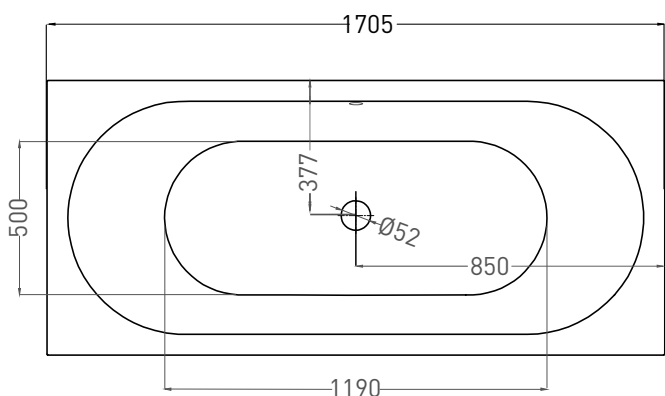

ORNELLA AXIS 170X75

ВАННА ВСТРАИВАЕМАЯ 103413G / 103413M

Дизайн: Salini SRL

salini
L'ANIMA DELL'ACQUA

Размеры: 1705 x 755 x 610 / 630 мм

Вес нетто / брутто: 71 / 122 кг

Объём до перелива: 265 л

Глубина до перелива: 400 мм

Материал: S-Sense

Покрытие: глянцевое / матовое

Цвет: RAL / белый

Комплектация: регулируемые ножки до 2 см

Требуемый смеситель: настенный / напольный

Гарантия: 10 лет

Производство: Италия / Россия

Salini SRL

20122 Italia, Milano, Largo Ildefonso Schuster, 1

info@salini-srl.com

www.salini-srl.com

© Salini SRL - All rights reserved

Все права защищены. Несанкционированное копирование, публикация, полное или частичное воспроизведение запрещены.