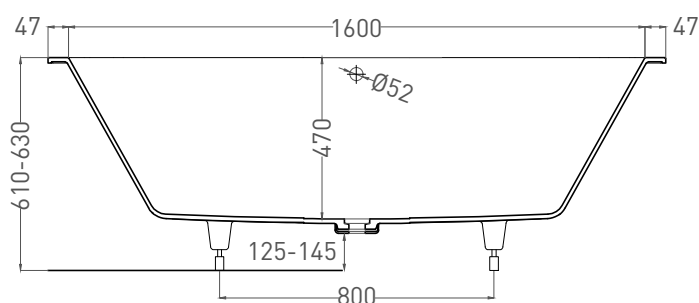

ORNELLA AXIS 170X75

ВАННА ВСТРАИВАЕМАЯ 103423M

Дизайн: Salini SRL

salini
L'ANIMA DELL'ACQUA

Размеры: 1694 x 745 x 610 / 630 мм

Вес нетто / брутто: 55 / 106 кг

Объём до перелива: 265 л

Глубина до перелива: 400 мм

Материал: S-Stone

Покрытие: матовое

Цвет: RAL / белый

Комплектация: регулируемые ножки до 2 см

Требуемый смеситель: настенный / напольный

Гарантия: 10 лет

Производство: Италия / Россия

Salini SRL

20122 Italia, Milano, Largo Ildefonso Schuster, 1

info@salini-srl.com

www.salini-srl.com

© Salini SRL - All rights reserved

Все права защищены. Несанкционированное копирование, публикация, полное или частичное воспроизведение запрещены.