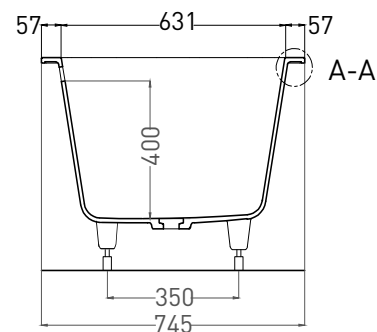

ORNELLA AXIS 170X75

ВАННА ВСТРАИВАЕМАЯ 103423M

Дизайн: Salini SRL

salini
L'ANIMA DELL'ACQUA

Размеры: 1694 x 745 x 610 / 630 мм

Вес нетто / брутто: 55 / 106 кг

Объём до перелива: 265 л

Глубина до перелива: 400 мм

Материал: S-Stone

Покрытие: матовое

Цвет: RAL / белый

Комплектация: регулируемые ножки до 2 см

Требуемый смеситель: настенный / напольный

Гарантия: 10 лет

Производство: Италия / Россия

Salini SRL

20122 Italia, Milano, Largo Ildefonso Schuster, 1

info@salini-srl.com

www.salini-srl.com

© Salini SRL - All rights reserved

Все права защищены. Несанкционированное копирование, публикация, полное или частичное воспроизведение запрещены.