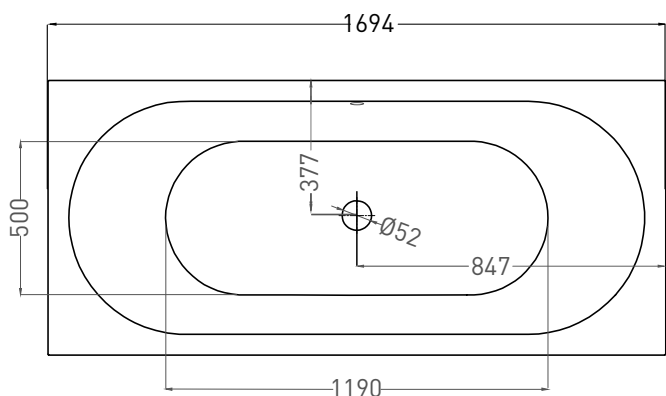

ORNELLA AXIS 170X75

ВАННА ВСТРАИВАЕМАЯ 103423M

Дизайн: Salini SRL

salini
L'ANIMA DELL'ACQUA

Размеры: 1694 x 745 x 610 / 630 мм

Вес нетто / брутто: 55 / 106 кг

Объём до перелива: 265 л

Глубина до перелива: 400 мм

Материал: S-Stone

Покрытие: матовое

Цвет: RAL / белый

Комплектация: регулируемые ножки до 2 см

Требуемый смеситель: настенный / напольный

Гарантия: 10 лет

Производство: Италия / Россия

Salini SRL

20122 Italia, Milano, Largo Ildefonso Schuster, 1

info@salini-srl.com

www.salini-srl.com

© Salini SRL - All rights reserved

Все права защищены. Несанкционированное копирование, публикация, полное или частичное воспроизведение запрещены.